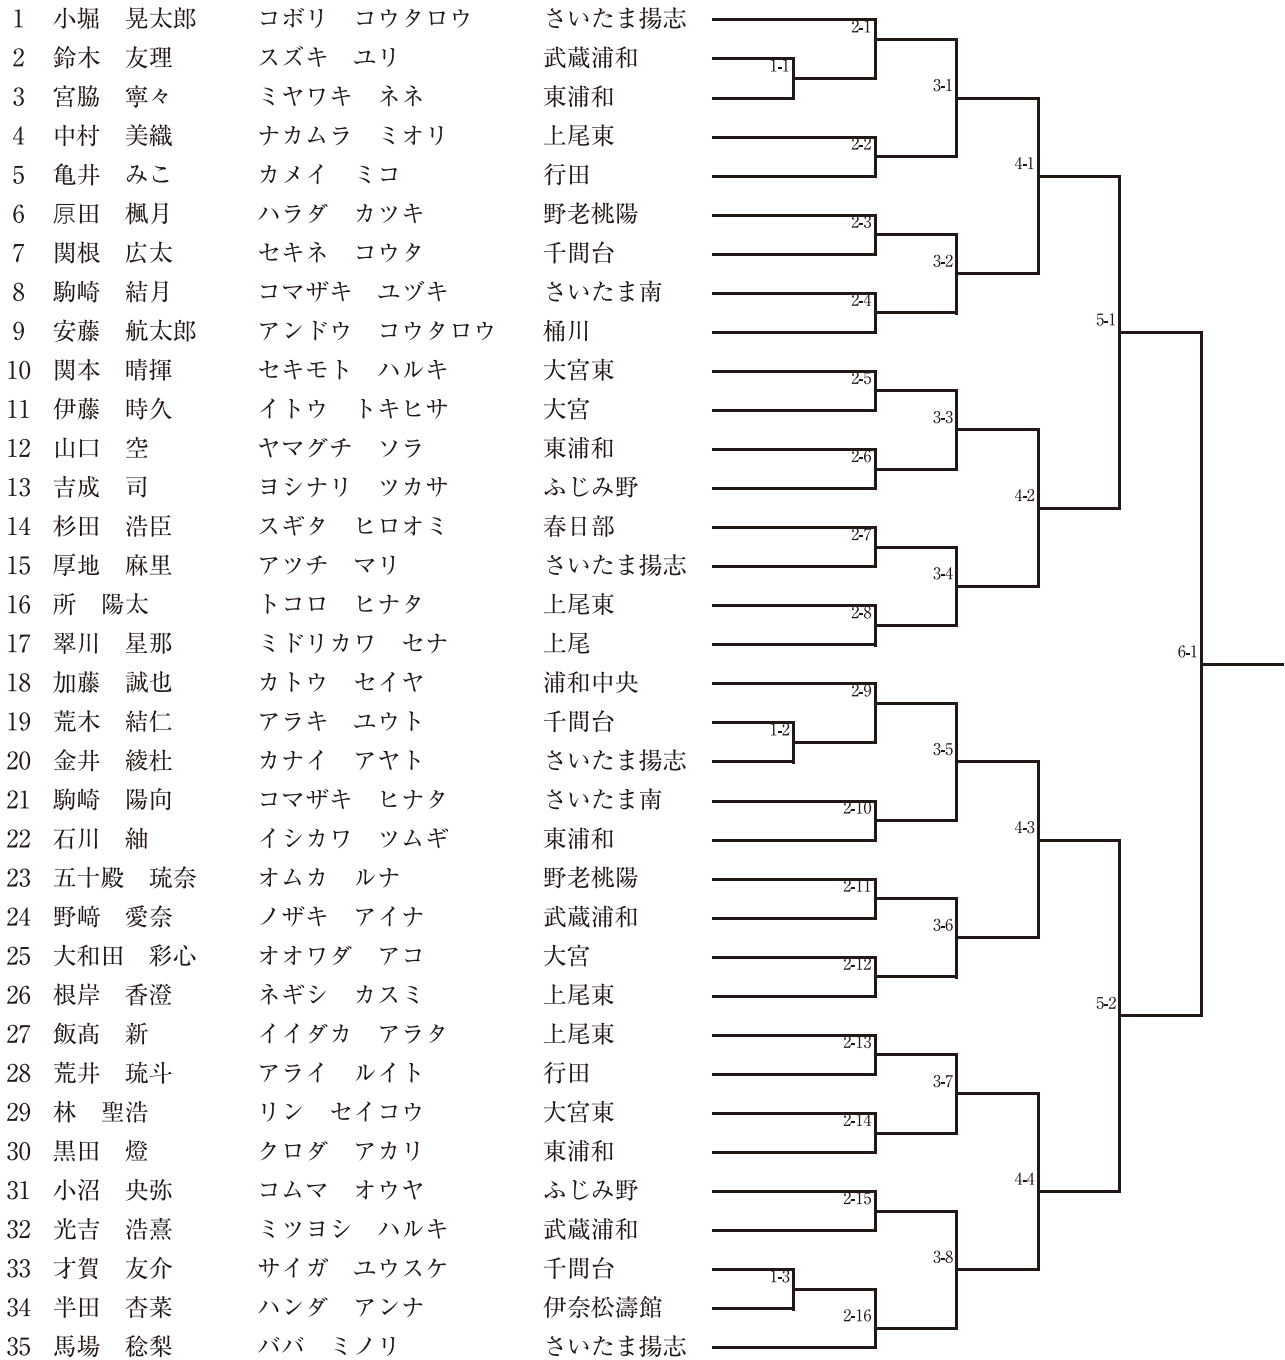

16.小学3・4年初級組手

1	綿森 弘晃	ワタモリ ヒロアキ	千間台	
2	田中 茜	タナカ アカネ	さいたま揚志	
3	保泉 蒼汰	ホズミ ソウタ	児玉	
4	神山 晴翔	カミヤマ ハルト	春日部	
5	籾田 桂士	ヤブタ ケイシ	東浦和	
6	品田 幸太朗	シナダ コウタロウ	千間台	
7	高橋 里奈	タカハシ リナ	上尾東	
8	本間 奏良	ホンマ ソラ	さいたま揚志	
9	神保 樹煌	ジンボ イツキ	春日部	
10	アリ ハッサン	アリ ハッサン	千間台	
11	石崎 美雨	イシザキ ミウ	志木	
12	石倉 彩羽	イシクラ サワ	春日部	
13	萩 柊和	ハギ シュウト	千間台	
14	小川 翔太郎	オガワ ショウタロウ	東浦和	

17.小学5・6年初級組手

1	品田 愛結	シナダ マユ	千間台	
2	高木 優涼	タカキ ユウリ	北本	
3	曾野 寅吉	ソノ トラキチ	春日部	
4	籾田 海人	ヤブタ カイト	東浦和	

18.小学1・2年中級組手