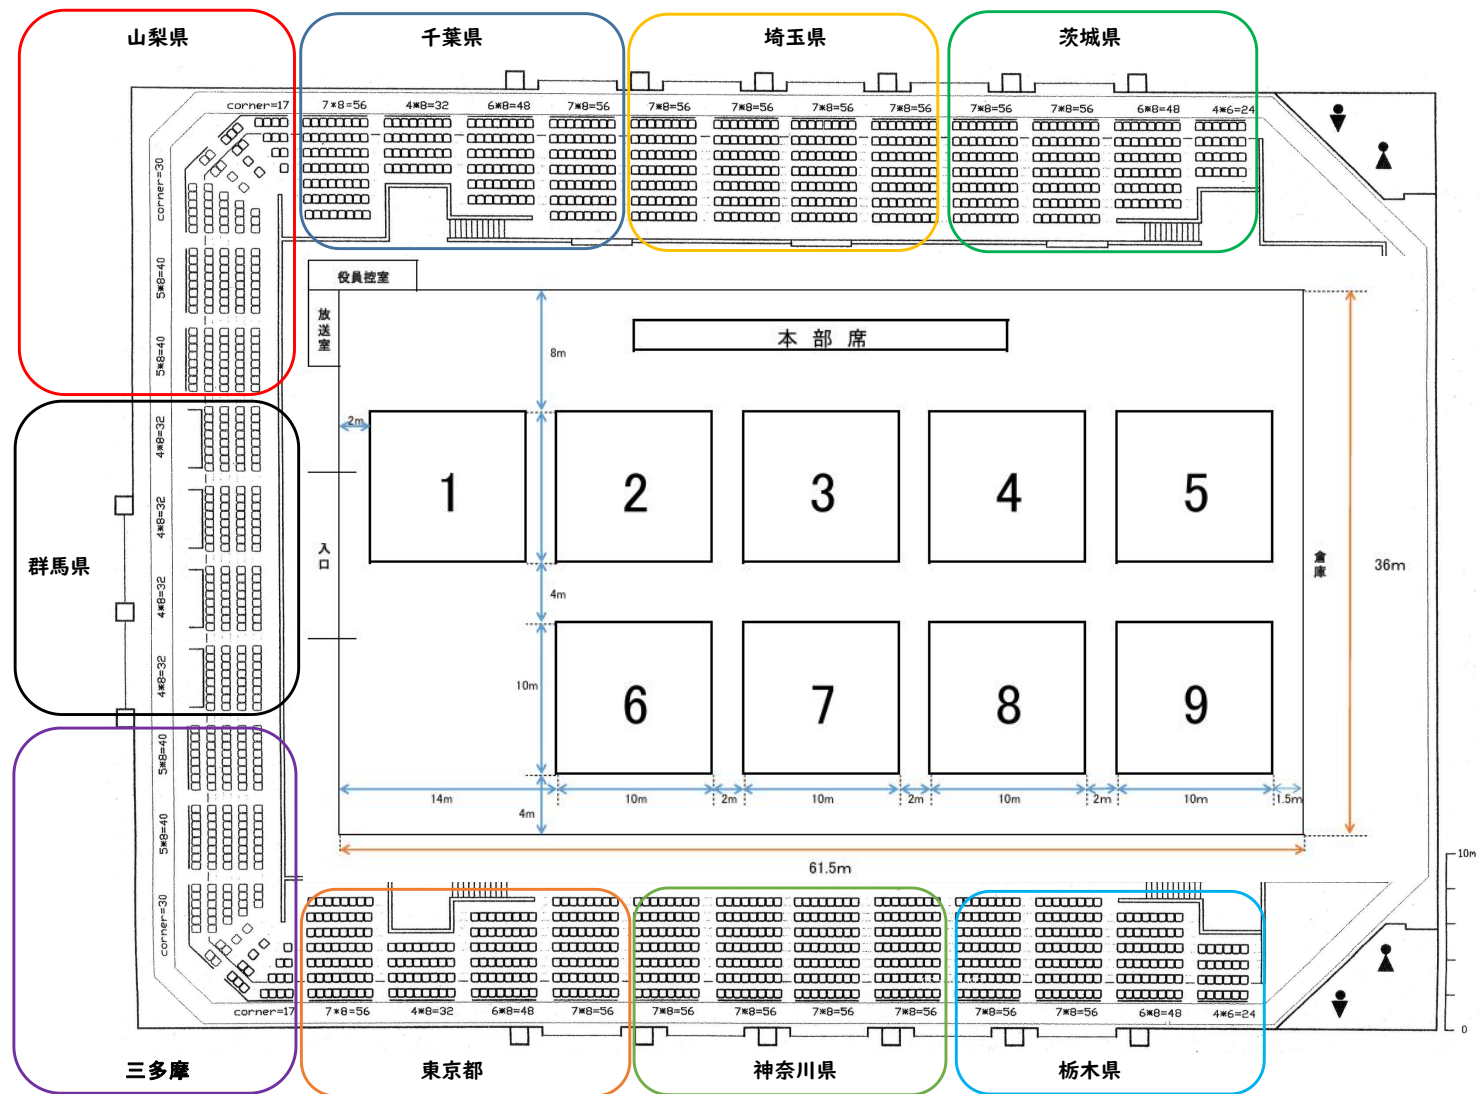

会場座席・コートイメージ

埼玉県 実質選手数175名 座席数224席
 神奈川県 実質選手数159名 座席数224席
 東京都 実質選手数153名 座席数192席
 千葉県 実質選手数151名 座席数192席
 茨城県 実質選手数148名 座席数184席

栃木県 実質選手数110名 座席数184席
 群馬県 実質選手数92名 座席数128席
 三多摩 実質選手数88名 座席数127席
 山梨県 実質選手数55名 座席数127席

※ 各都県団体ごとの座席の余裕数が、体育館座席配置の都合上やもう得ず均一化されておりません。状況お汲み取りいただき御理解おねがいたします。

形組手重複エントリー選手数

	東京	山梨	茨木	栃木	群馬	埼玉	千葉	神奈川	三多摩	合計
小3男子	2	2	5	5	4	2	4	5	4	
小3女子	3	1	3	4	1	2	4	3	3	
小4男子	2	2	3	3	5	3	4	6	4	
小4女子	3	2	5	5	5	2	3	7	0	
小5男子	2	4	3	4	3	1	2	6	3	
小5女子	1	1	4	2	5	1	3	7	3	
小6男子	3	5	3	4	4	4	3	3	2	
小6女子	3	3	2	5	4	3	3	4	2	
中1男子	3	5	2	5	4	2	3	5	3	
中1女子	4	4	4	2	4	2	4	5	2	
中2男子	5	5	3	5	4	2	1	3	1	
中2女子	4	4	4	3	4	3	5	5	2	
中3男子	4	6	4	3	4	3	5	4	2	
中3女子	5	1	4	1	5	2	3	1	1	
高校男子	2	1	2	2	0	0	1	3	4	
高校女子	4	1	3	1	1	2	5	6	0	
一般男子	2	2	3	2	3	1	1	2	4	
一般女子	5	1	3	0	0	1	1	2	4	
重複選手	57	50	60	56	60	36	55	77	44	495
エントリー数	210	105	208	166	152	211	206	236	132	1626
選手実数	153	55	148	110	92	175	151	159	88	1131