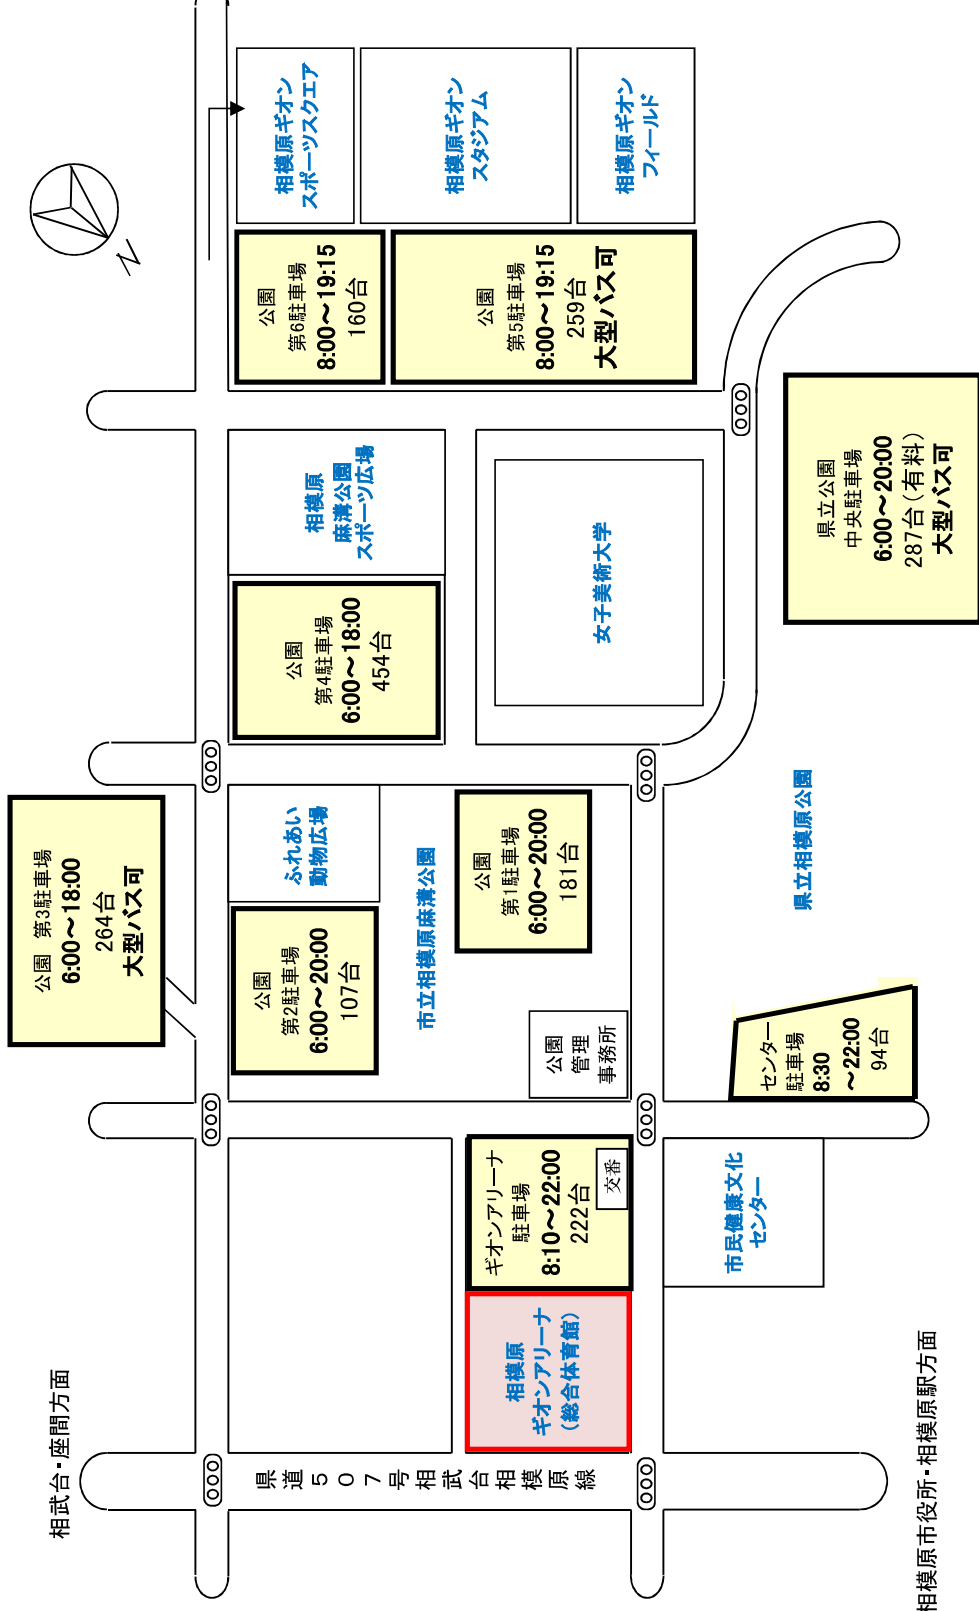

# 駐車場案内図

相武台・座間方面

相模原市役所・相模原駅方面

※ギオンアリーナ駐車場が満車の場合、近隣施設の駐車場をご利用ください。

2023年6月